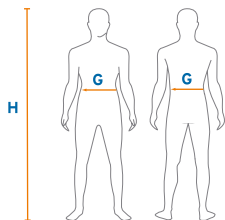

MAN	WAIST(cm/inches) A	55 / 22	60 / 24	65 / 26	70 / 28	75 / 30	80 / 32	85 / 34	90 / 36	95 / 38	100 / 40
	HIPS (cm/inch) B	72 / 28,5	77 / 30,5	82 / 32,5	87 / 34,5	92 / 36,5	97 / 38,5	102 / 40,5	107 / 42,5	113 / 44,5	118 / 46,5
	ITALY	10A	12A	40	42	44	46	48	50	52	54
	UK	22	24	26	28	30	32	34	36	38	40
	GERMANY	128	140	1	2	3	4	5	6	7	8
	FRANCE	10A	12A	65	70	75	80	85	90	95	100
	INTERNATIONAL	YM	YL	XS	S	M	M	L	L	XL	XXL
	WATERSHORTS					XS	S	M	L	XL	XXL

WOMAN	CHEST (cm/inches) C	71 / 28	72 / 28,5	73 / 29	76 / 30	81 / 32	86 / 34	91 / 36	96 / 38	101 / 40
	WAIST (cm/inch) D	60 / 23,5	61 / 24	62 / 24,5	63 / 25	66 / 26	68 / 27	71 / 28	73 / 29	76 / 30
	HIPS (cm/inch) E	66 / 26	71 / 28	76 / 30	78 / 31	81 / 32	86 / 34	91 / 36	96 / 38	101 / 40
	TORSO (cm/inch) F	139 / 55	142 / 56	145 / 57	148 / 58	149 / 58,5	152 / 60	156 / 61,5	162 / 64	169 / 66,5
	ITALY	34	36	38	40	42	44	46	48	50
	UK	24	26	28	30	32	34	36	38	40
	GERMANY	28	30	32	34	36	38	40	42	44
	FRANCE	30	32	34	36	38	40	42	44	46
	INTERNATIONAL	XXS	XS	XS/S	S	M	M/L	L	XL	XXL

BOYS	WAIST (cm/inch) G	55 / 22	60 / 24	65 / 26	70 / 28	75 / 30	80 / 32
	HEIGHT (inch) H	110	120	130	140	150	160
	ITALY	4A	6A	8A	10A	12A	14A
	UK	22	24	26	28	30	32
	GERMANY	104	116	128	140	152	164
	FRANCE	4A	6A	8A	10A	12A	14A

GIRLS	CHEST (cm) L	60	62	64	68	74	80	86
	HEIGHT (cm) M	110	116	120	130	140	150	160
	ITALY	4A	6A	8A	10A	12A	14A	16A
	UK	22	24	26	28	30	32	34
	GERMANY	104	116	128	140	152	164	176
FRANCE	4A	6A	8A	10A	12A	14A	16A	