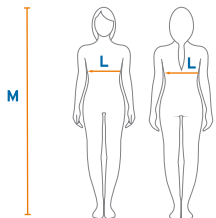

MAN	WAIST(cm/inches) A	55 / 22	60 / 24	65 / 26	70 / 28	75 / 30	80 / 32	85 / 34	90 / 36	95 / 38	100 / 40
	HIPS (cm/inch) B	72 / 28,5	77 / 30,5	82 / 32,5	87 / 34,5	92 / 36,5	97 / 38,5	102 / 40,5	107 / 42,5	113 / 44,5	118 / 46,5
	ITALY	10A	12A	40	42	44	46	48	50	52	54
	UK	22	24	26	28	30	32	34	36	38	40
	GERMANY	128	140	1	2	3	4	5	6	7	8
	FRANCE	10A	12A	65	70	75	80	85	90	95	100
	INTERNATIONAL	YM	YL	XS	S	M	M	L	L	XL	XXL
	WATERSHORTS					XS	S	M	L	XL	XXL

WOMAN	CHEST (cm/inches) C	71 / 28	72 / 28,5	73 / 29	76 / 30	81 / 32	86 / 34	91 / 36	96 / 38	101 / 40
	WAIST (cm/inch) D	60 / 23,5	61 / 24	62 / 24,5	63 / 25	66 / 26	68 / 27	71 / 28	73 / 29	76 / 30
	HIPS (cm/inch) E	66 / 26	71 / 28	76 / 30	78 / 31	81 / 32	86 / 34	91 / 36	96 / 38	101 / 40
	TORSO (cm/inch) F	139 / 55	142 / 56	145 / 57	148 / 58	149 / 58,5	152 / 60	156 / 61,5	162 / 64	169 / 66,5
	ITALY	34	36	38	40	42	44	46	48	50
	UK	24	26	28	30	32	34	36	38	40
	GERMANY	28	30	32	34	36	38	40	42	44
	FRANCE	30	32	34	36	38	40	42	44	46
	INTERNATIONAL	XXS	XS	XS/S	S	M	M/L	L	XL	XXL

BOYS	WAIST (cm/inch) G	55 / 22	60 / 24	65 / 26	70 / 28	75 / 30	80 / 32
	HEIGHT (inch) H	110	120	130	140	150	160
	ITALY	4A	6A	8A	10A	12A	14A
	UK	22	24	26	28	30	32
	GERMANY	104	116	128	140	152	164
	FRANCE	4A	6A	8A	10A	12A	14A

GIRLS	CHEST (cm) L	60	62	64	68	74	80	86
	HEIGHT (cm) M	110	116	120	130	140	150	160
	ITALY	4A	6A	8A	10A	12A	14A	16A
	UK	22	24	26	28	30	32	34
	GERMANY	104	116	128	140	152	164	176
FRANCE	4A	6A	8A	10A	12A	14A	16A	