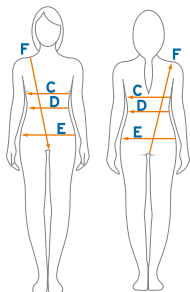

MAN	WAIST(cm/inches) A	55 / 22	60 / 24	65 / 26	70 / 28	75 / 30	80 / 32	85 / 34	90 / 36	95 / 38	100 / 40
	HIPS (cm/inch) B	72 / 28,5	77 / 30,5	82 / 32,5	87 / 34,5	92 / 36,5	97 / 38,5	102 / 40,5	107 / 42,5	113 / 44,5	118 / 46,5
	ITALY	10A	12A	40	42	44	46	48	50	52	54
	UK	22	24	26	28	30	32	34	36	38	40
	GERMANY	128	140	1	2	3	4	5	6	7	8
	FRANCE	10A	12A	65	70	75	80	85	90	95	100
	INTERNATIONAL	YM	YL	XS	S	M	M	L	L	XL	XXL
	WATERSHORTS					XS	S	M	L	XL	XXL

WOMAN	CHEST (cm/inches) C	71 / 28	72 / 28,5	73 / 29	76 / 30	81 / 32	86 / 34	91 / 36	96 / 38	101 / 40
	WAIST (cm/inch) D	60 / 23,5	61 / 24	62 / 24,5	63 / 25	66 / 26	68 / 27	71 / 28	73 / 29	76 / 30
	HIPS (cm/inch) E	66 / 26	71 / 28	76 / 30	78 / 31	81 / 32	86 / 34	91 / 36	96 / 38	101 / 40
	TORSO (cm/inch) F	139 / 55	142 / 56	145 / 57	148 / 58	149 / 58,5	152 / 60	156 / 61,5	162 / 64	169 / 66,5
	ITALY	34	36	38	40	42	44	46	48	50
	UK	24	26	28	30	32	34	36	38	40
	GERMANY	28	30	32	34	36	38	40	42	44
	FRANCE	30	32	34	36	38	40	42	44	46
	INTERNATIONAL	XXS	XS	XS/S	S	M	M/L	L	XL	XXL

BOYS	WAIST (cm/inch) G	55 / 22	60 / 24	65 / 26	70 / 28	75 / 30	80 / 32
	HEIGHT (inch) H	110	120	130	140	150	160
	ITALY	4A	6A	8A	10A	12A	14A
	UK	22	24	26	28	30	32
	GERMANY	104	116	128	140	152	164
	FRANCE	4A	6A	8A	10A	12A	14A

GIRLS	CHEST (cm) L	60	62	64	68	74	80	86
	HEIGHT (cm) M	110	116	120	130	140	150	160
	ITALY	4A	6A	8A	10A	12A	14A	16A
	UK	22	24	26	28	30	32	34
	GERMANY	104	116	128	140	152	164	176
FRANCE	4A	6A	8A	10A	12A	14A	16A	