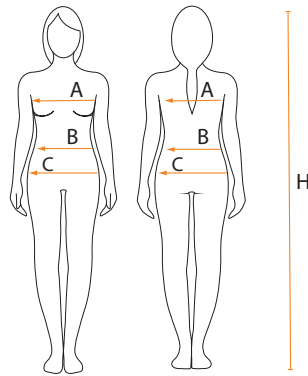

### Fullsuit 3•2•2 Herr

IT	EU	A	B	C	H	
1	XS	87,5	67,5	87	173	3 cm
2	S	92	71,5	91	176	3 cm
3	M	96,5	75,5	95	179	3 cm
4	L	100,5	80	99,5	182	3 cm
5	XL	105	84	103,5	185	3 cm
6	XXL	109	88,5	108	188	3 cm
7	3XL	113,5	92,5	112	191	3 cm
8	4XL	117,5	97	116	194	3 cm

### Fullsuit 3•2•2 Dam

IT	EU	A	B	C	H	
1	XS	75	66	82,5	163,5	3 cm
2	S	79	70	86,5	166,5	3 cm
3	M	83	74	90,5	169,5	3 cm
4	L	87	78	94,5	172,5	3 cm
5	XL	91	82	98,5	175,5	3 cm
6	XXL	95	86	102,5	178,5	3 cm